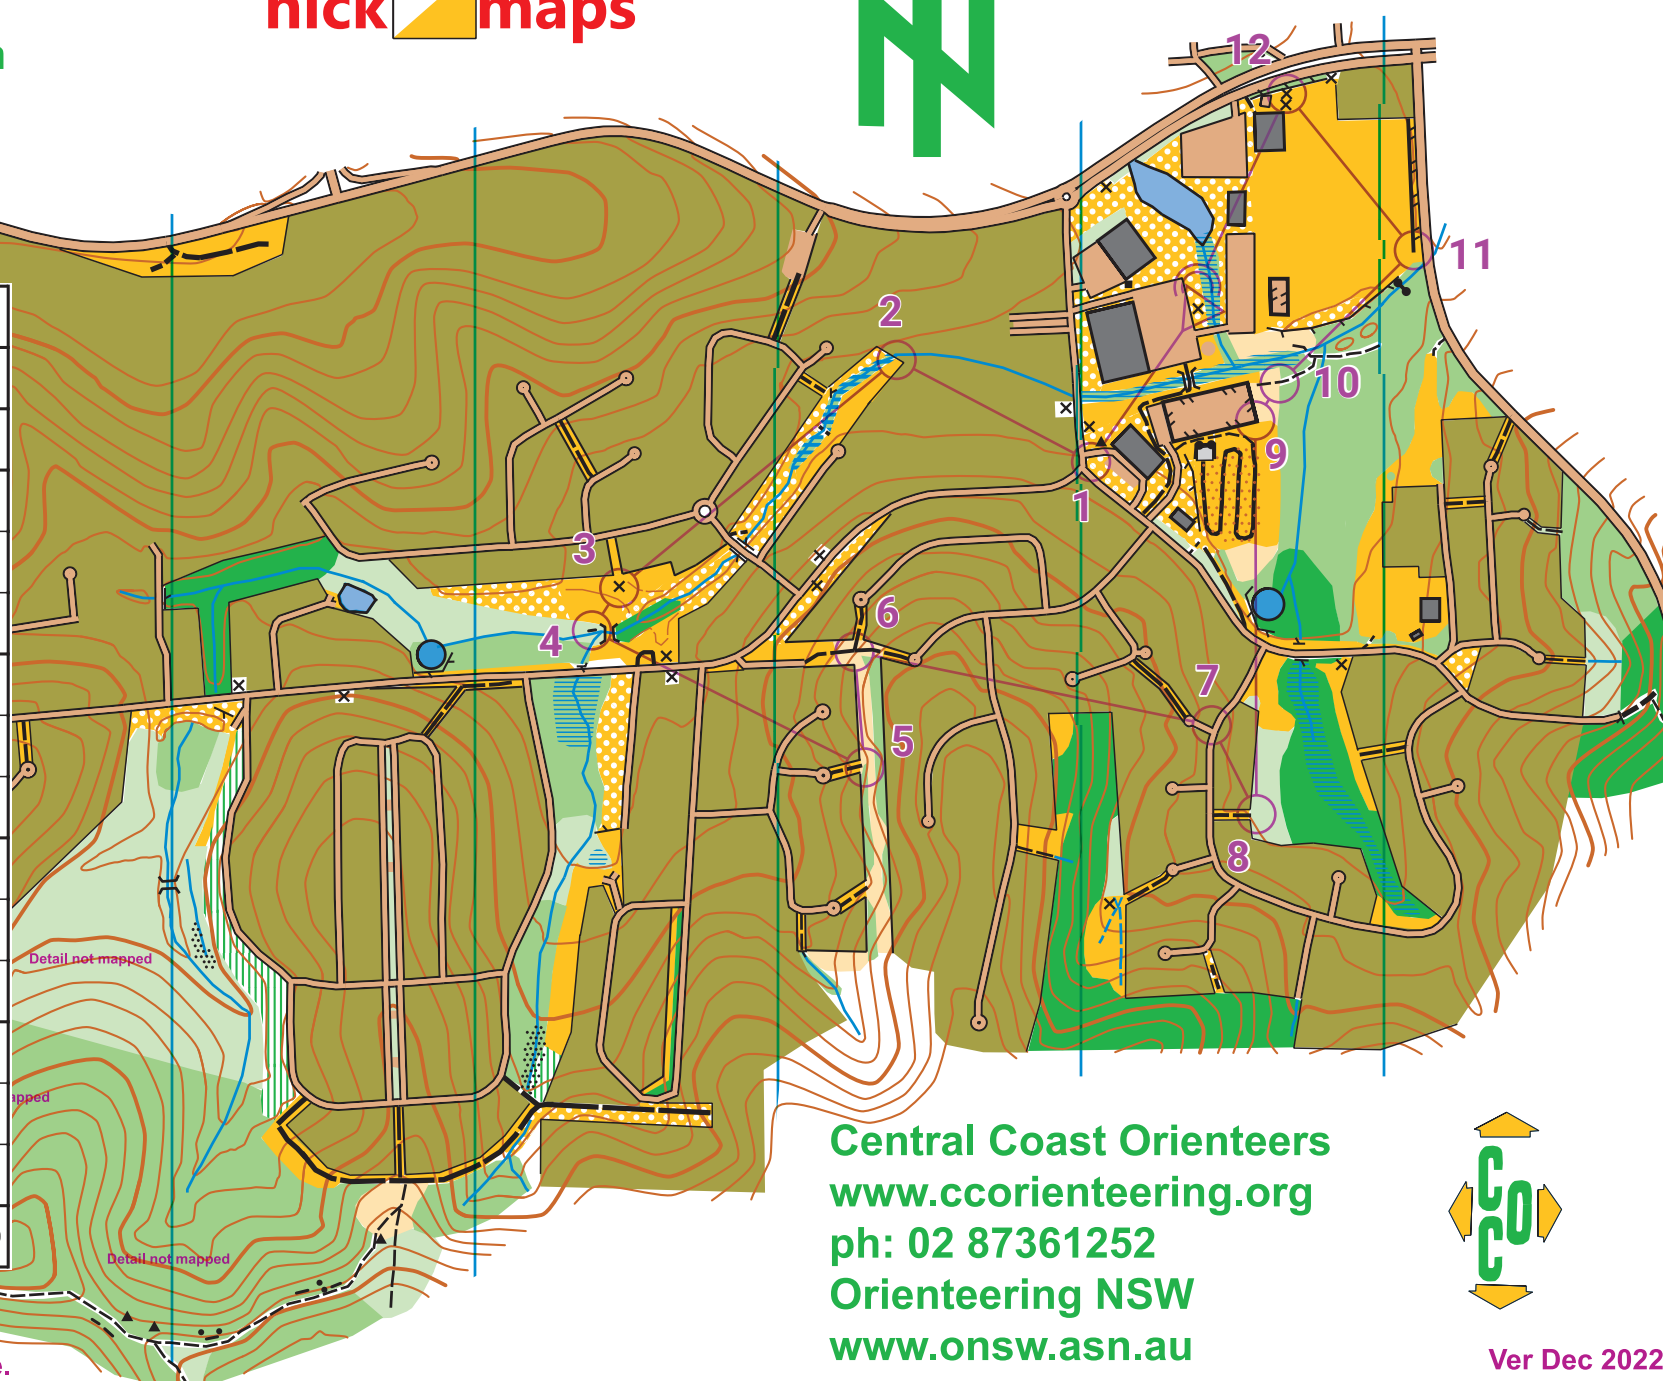

Orienteering map

West Terrigal

Scale 1:7500 1cm=75m

Contour interval 5m

nick  maps

Toukley 2 Day 2023				
Med	Night	2.7 km		45 m
		X		
1	104	/	/ Y	
2	110	~		○
3	113	X		
4	107	•••		
5	112	- - -		┌
6	106	- - -	Y	
7	116	/	/ Y	
8	105	- - -		┌
9	109	↗		┌
10	111	- - -	••• Y	
11	108	↗		┌
12	118	X		
		210 m		