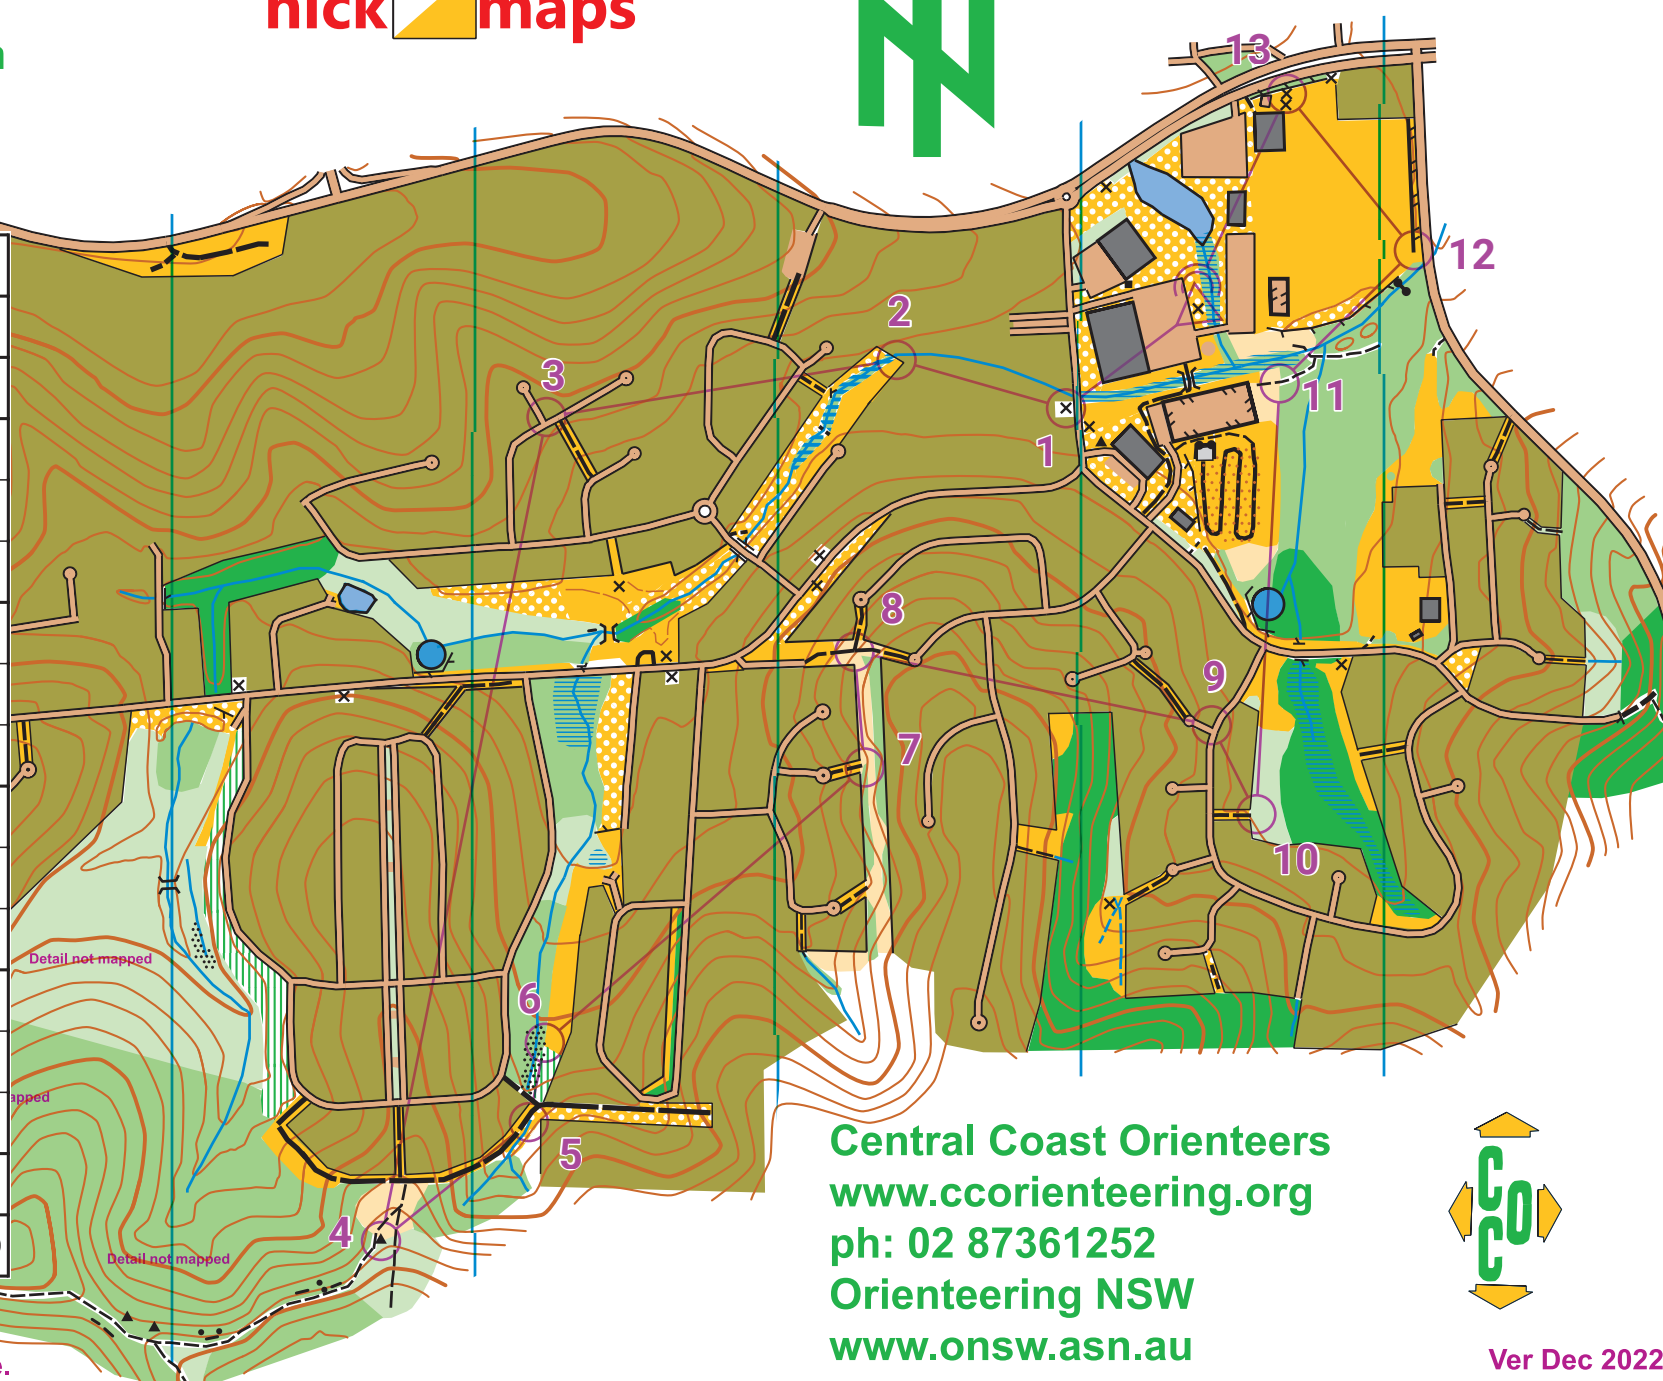

Orienteering map

West Terrigal

Scale 1:7500 1cm=75m

Contour interval 5m

nick  maps

Toukley 2 Day 2023				
Long Night		3.8 km		95 m
		X		
1	101	X		
2	110			
3	114			
4	117			
5	115			
6	103			
7	112			
8	106			
9	116			
10	105			
11	111			
12	108			
13	118	X		
		210 m		